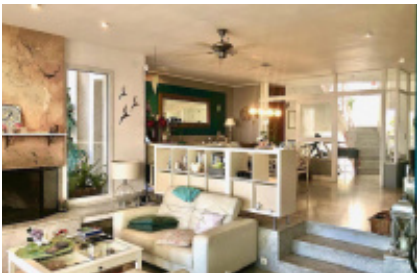

End-Reihenhaus in Top Lage
mit Meerblick

Ref.Nr:	AGW04418
Ort:	Son Veri Nou
bebaut:	430 m²
Schlafzimmer:	4
Badezimmer:	4
Wohn-/ Esszimmer:	Wohn-/ Esszimmer
Zentralheizung:	Zentralheizung
Klimaanlage:	Klimaanlage
Pool:	Ja
Meerblick:	Ja
Preis:	850.000 €